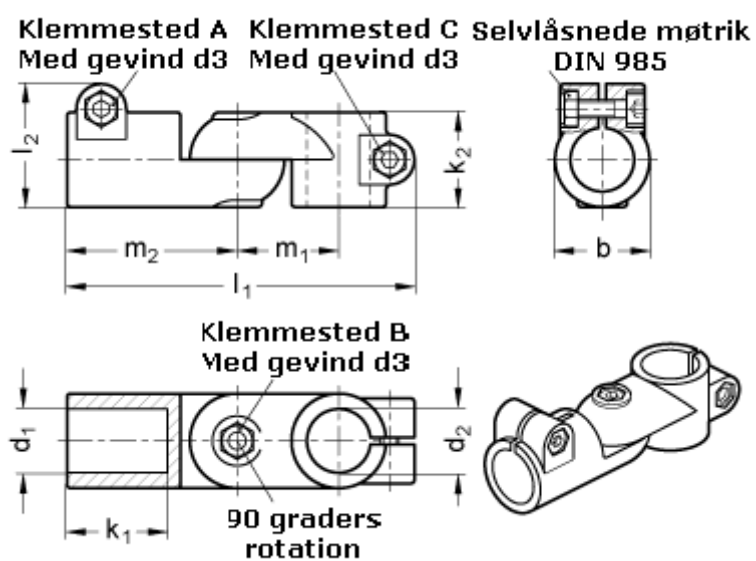

Varenummer: 20284B25B30T2SW
Beskrivelse: E+G laskeforbindelse
GN284-B25-B30-T-2-SW

Mål

b = 40	m1 = 43
d1 = B25	m2 = 72
d2 = B30	
d3 = M 8	
k1 = 42.5	
k2 = 40	
l1 = 147	
l2 = 52.0	